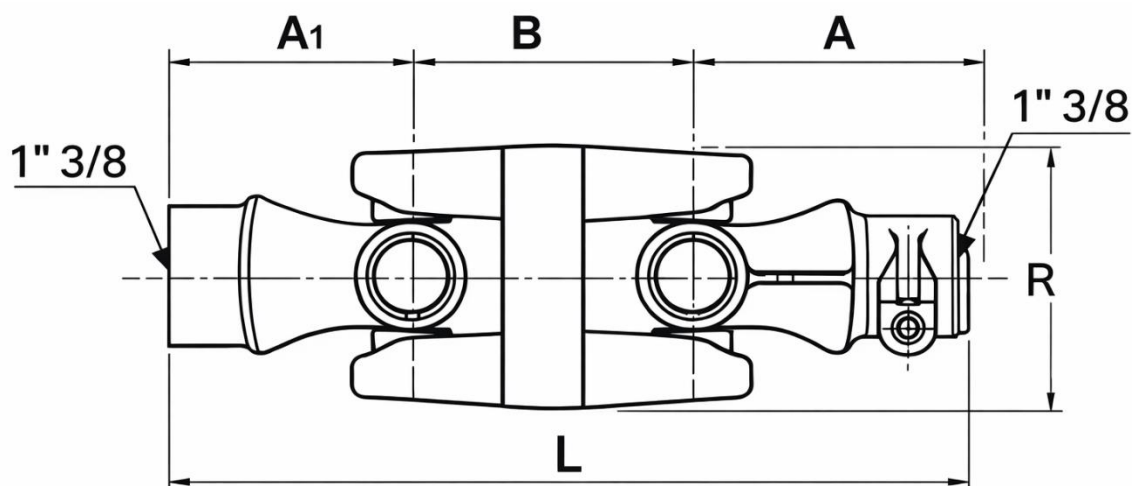

TEHNIČNI LIST - DIMENZIJE

DVOJNI KARDANSKI ZGLOB

ŠIFRA	A (mm)	A1 (mm)	B (mm)	L (mm)	R (mm)	KARDAN
14027	102	84	78	264	73	2
14028	108	93	90	291	88	4
14029	118	106	108	332	106	6